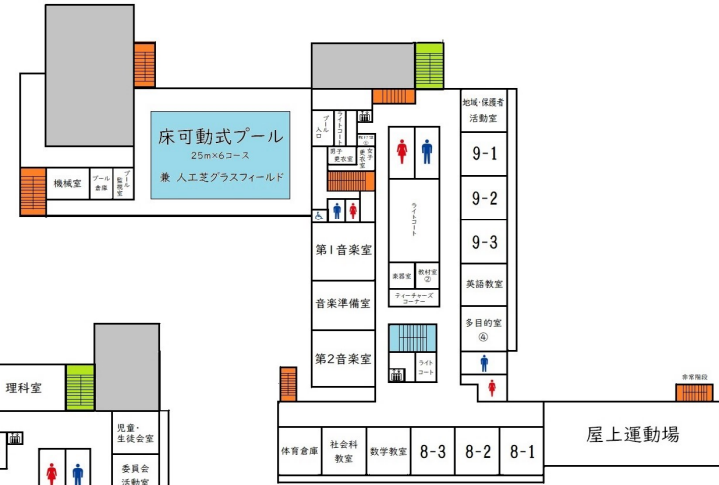

八王子市立いずみの森義務教育学校

校舎配置図

4F

3F

2F

1F