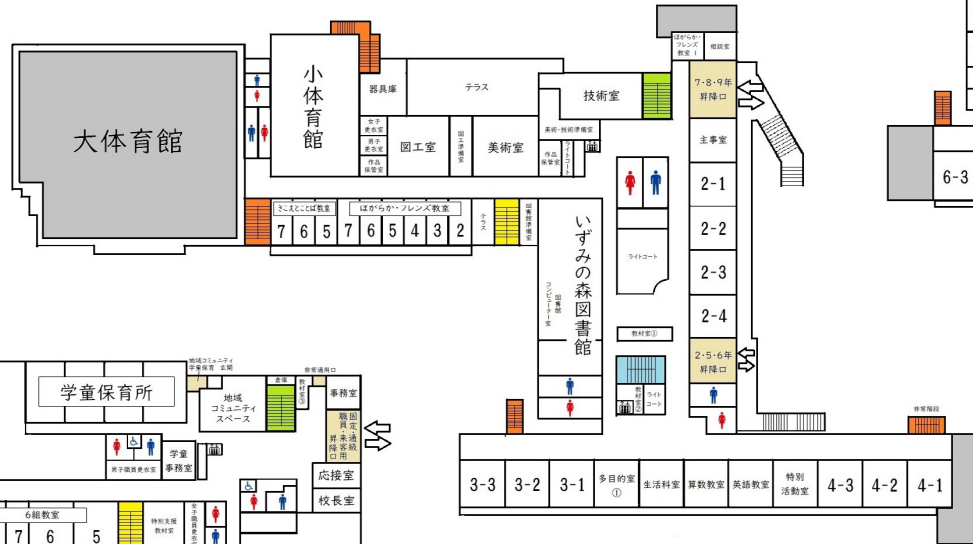

八王子市立いずみの森義務教育学校

校舎配置図

4F

3F

2F

1F