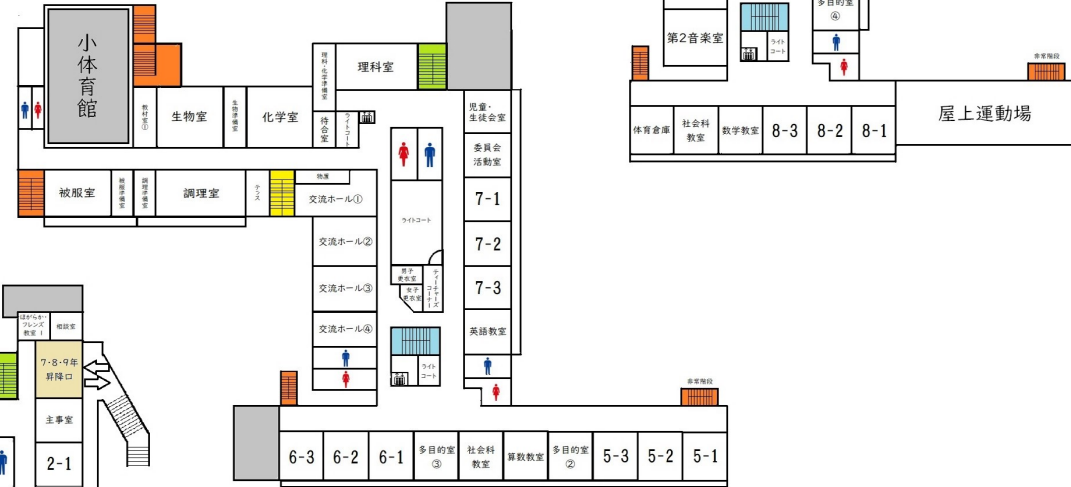

八王子市立いずみの森義務教育学校

校舎配置図

4F

3F

2F

1F